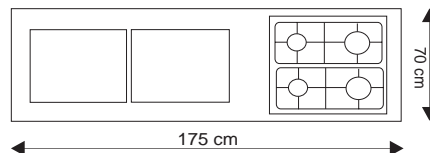

MODELO	DIMENSÕES	FORNO	POTÊNCIA MÁXIMA*	POTÊNCIA NOMINAL	SAÍDA DE FUMOS	LENHA + ELETRODOMÉSTICOS	LENHA	
Bio	L x P x A (cm)	L x P x A (cm)	kW	kW	L x P			
Bio Hércules 100	100 x 70 x 87	44 X 50 X 35	Até 41	21,1	24,5 x 14			●
Bio Hércules 155	155 x 70 x 87	44 X 50 X 35	Até 41	21,1	24,5 x 14	●		
Bio Hércules 175	175 x 70 x 87	44 X 50 X 35	Até 41	21,1	24,5 x 14		●	
Bio Especial 100	100 x 70 x 87	44 X 50 X 35	Até 41	21,1	24,5 x 14			●
Bio Especial 155	155 x 70 x 87	44 X 50 X 35	Até 41	21,1	24,5 x 14	●		
Bio Especial 175	175 x 70 x 87	44 X 50 X 35	Até 41	21,1	24,5 x 14		●	
Bio Class 100	100 x 70 x 87	44 X 50 X 35	Até 41	21,1	24,5 x 14			●
Bio Class 155	155 x 70 x 87	44 X 50 X 35	Até 41	21,1	24,5 x 14	●		
Bio Class 175	175 x 70 x 87	44 X 50 X 35	Até 41	21,1	24,5 x 14		●	

L - largura P - profundidade A - altura

CORES

Tampas
ECOCLEAN

5 ANOS
GARANTIA

* Potência testada por entidade independente