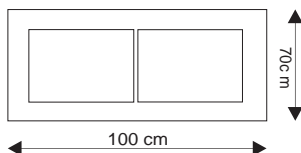

MODELO	DIMENSÕES	FORNO	POTÊNCIA MÁXIMA*	POTÊNCIA NOMINAL	SAÍDA DE FUMOS	LENHA + ELETRODOMÉSTICOS	LENHA	
<b>Bio</b>	L x P x A (cm)	L x P x A (cm)	kW	kW	L x P			
Bio Hércules 100	100 x 70 x 87	44 X 50 X 35	Até 41	21,1	24,5 x 14			●
Bio Hércules 155	155 x 70 x 87	44 X 50 X 35	Até 41	21,1	24,5 x 14	●		
Bio Hércules 175	175 x 70 x 87	44 X 50 X 35	Até 41	21,1	24,5 x 14		●	
Bio Especial 100	100 x 70 x 87	44 X 50 X 35	Até 41	21,1	24,5 x 14			●
Bio Especial 155	155 x 70 x 87	44 X 50 X 35	Até 41	21,1	24,5 x 14	●		
Bio Especial 175	175 x 70 x 87	44 X 50 X 35	Até 41	21,1	24,5 x 14		●	
Bio Class 100	100 x 70 x 87	44 X 50 X 35	Até 41	21,1	24,5 x 14			●
Bio Class 155	155 x 70 x 87	44 X 50 X 35	Até 41	21,1	24,5 x 14	●		
Bio Class 175	175 x 70 x 87	44 X 50 X 35	Até 41	21,1	24,5 x 14		●	

L - largura P - profundidade A - altura

CORES

Tampas  
ECOCLEAN

5 ANOS  
GARANTIA

\* Potência testada por entidade independente