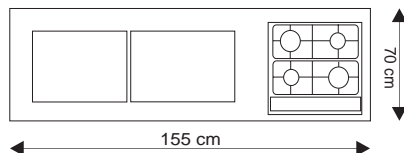

MODELO	DIMENSÕES	FORNO	POTÊNCIA MÁXIMA*	POTÊNCIA NOMINAL	SAÍDA DE FUMOS	LENHA + ELETRODOMÉSTICOS	LENHA	
Bio	L x P x A (cm)	L x P x A (cm)	kW	kW	L x P			
Bio Hércules 100	100 x 70 x 87	44 X 50 X 35	Até 41	21,1	24,5 x 14			●
Bio Hércules 155	155 x 70 x 87	44 X 50 X 35	Até 41	21,1	24,5 x 14	●		
Bio Hércules 175	175 x 70 x 87	44 X 50 X 35	Até 41	21,1	24,5 x 14		●	
Bio Especial 100	100 x 70 x 87	44 X 50 X 35	Até 41	21,1	24,5 x 14			●
Bio Especial 155	155 x 70 x 87	44 X 50 X 35	Até 41	21,1	24,5 x 14	●		
Bio Especial 175	175 x 70 x 87	44 X 50 X 35	Até 41	21,1	24,5 x 14		●	
Bio Class 100	100 x 70 x 87	44 X 50 X 35	Até 41	21,1	24,5 x 14			●
Bio Class 155	155 x 70 x 87	44 X 50 X 35	Até 41	21,1	24,5 x 14	●		
Bio Class 175	175 x 70 x 87	44 X 50 X 35	Até 41	21,1	24,5 x 14		●	

L - largura P - profundidade A - altura

CORES

Tampas
ECOCLEAN

5 ANOS
GARANTIA

* Potência testada por entidade independente